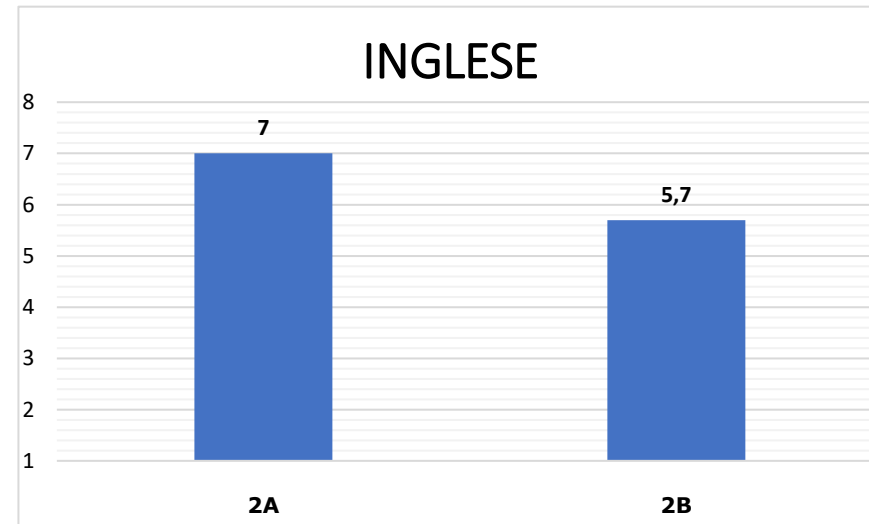

INGLESE

	LICEO	
	2A	2B
GRAVEMENTE INSUFFICIENTE	1	1
INSUFFICIENTE	5	3
SUFFICIENTE	5	0
DISCRETO	4	1
BUONO	3	2
DISTINTO	2	0
OTTIMO	1	0
Alunni che hanno svolto la prova	21	7
MEDIA DELLA CLASSE	7,0	5,7
Alunni assenti	0	1
Alunni con voto ≥ 6	15	3
Percentuale alunni con voto ≥ 6	71%	43%