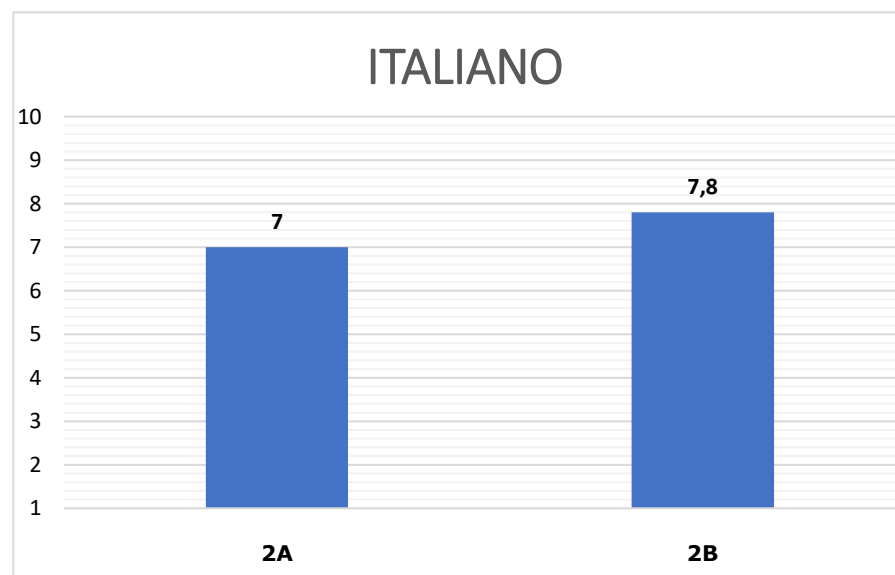

ESITI PROVE COMUNI PER DISCIPLINA – a.s. 2018/2019

CLASSI SECONDE - LES

ITALIANO

	LICEO	
	2A	2B
GRAVEMENTE INSUFFICIENTE	1	0
INSUFFICIENTE	0	1
SUFFICIENTE	0	0
DISCRETO	9	1
BUONO	7	3
DISTINTO	4	2
OTTIMO	0	0
Alunni che hanno svolto la prova	21	7
MEDIA DELLA CLASSE	7,0	7,8
Alunni assenti	0	1
Alunni con voto ≥ 6	20	6
Percentuale alunni con voto ≥ 6	95%	86%

MATEMATICA

	LICEO	
	2A	2B
GRAVEMENTE INSUFFICIENTE	4	0
INSUFFICIENTE	1	1
SUFFICIENTE	3	2
DISCRETO	1	2
BUONO	8	0
DISTINTO	1	0
OTTIMO	0	0
Alunni che hanno svolto la prova	18	5
MEDIA DELLA CLASSE	6,0	6,2
Alunni assenti	3	3
Alunni con voto ≥ 6	13	4
Percentuale alunni con voto ≥ 6	72%	80%