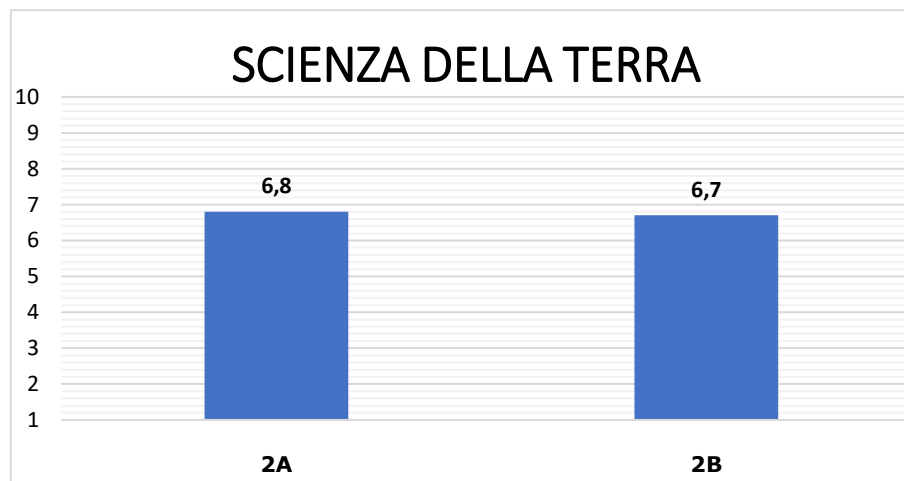

SCIENZA DELLA TERRA

ISTITUTO PROFESSIONALE DIURNO		
	2^A les	2^B les
GRAVEMENTE INSUFFICIENTE	0	0
INSUFFICIENTE	1	1
SUFFICIENTE	10	0
DISCRETO	0	2
BUONO	7	1
DISTINTO	3	0
OTTIMO	0	0
Alunni che hanno svolto la prova	21	4
MEDIA DELLA CLASSE	6,8	6,7
Alunni assenti	0	4
Alunni con voto ≥ 6	20	3
Percentuale alunni con voto ≥ 6	95%	75%