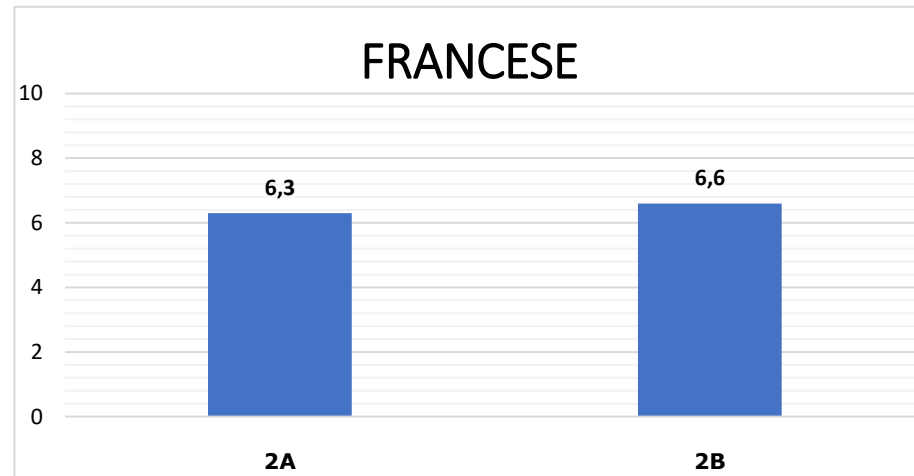

FRANCESE

	LICEO	
	2A	2B
GRAVEMENTE INSUFFICIENTE	3	0
INSUFFICIENTE	4	2
SUFFICIENTE	4	0
DISCRETO	2	3
BUONO	3	0
DISTINTO	4	1
OTTIMO	0	0
Alunni che hanno svolto la prova	20	6
MEDIA DELLA CLASSE	6,3	6,6
Alunni assenti	1	2
Alunni con voto ≥ 6	13	4
Percentuale alunni con voto ≥ 6	65%	67%