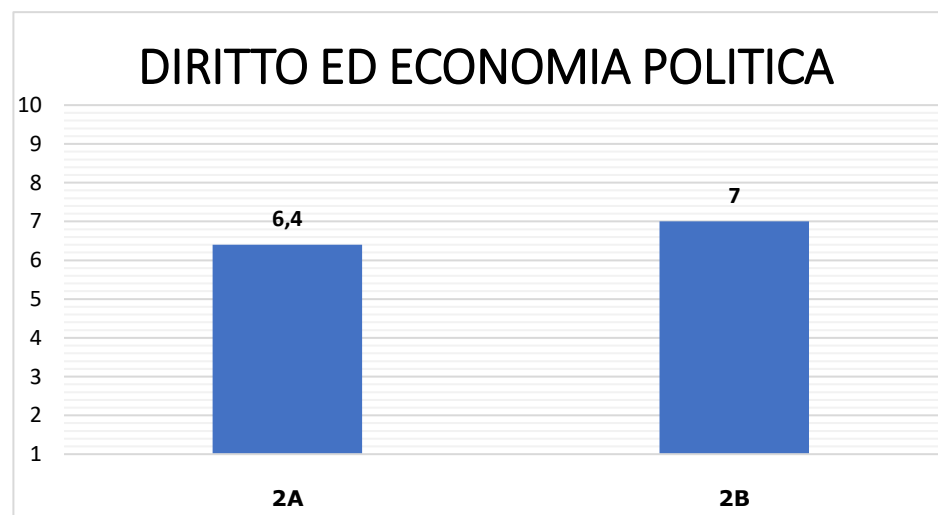

DIRITTO / ECONOMIA POLITICA

LICEO			
	2A	2B	I.I.S. FRISI
GRAVEMENTE INSUFFICIENTE	0	0	
INSUFFICIENTE	4	0	
SUFFICIENTE	4	0	
DISCRETO	8	6	
BUONO	3	0	
DISTINTO	1	0	
OTTIMO	0	0	
Alunni che hanno svolto la prova	20	6	
MEDIA DELLA CLASSE	6,4	7	
Alunni assenti	1	2	
Alunni con voto ≥ 6	16	6	
Percentuale alunni con voto ≥ 6	80%	100%