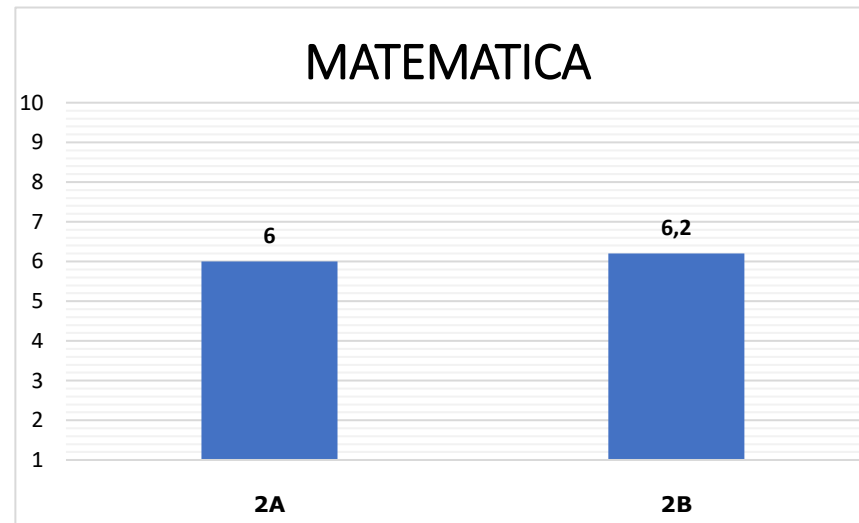

ESITI PROVE COMUNI PER DISCIPLINA – a.s. 2018/2019

CLASSI SECONDE - LES

ITALIANO

	LICEO	
	2A	2B
GRAVEMENTE INSUFFICIENTE	1	0
INSUFFICIENTE	0	1
SUFFICIENTE	0	0
DISCRETO	9	1
BUONO	7	3
DISTINTO	4	2
OTTIMO	0	0
Alunni che hanno svolto la prova	21	7
MEDIA DELLA CLASSE	7,0	7,8
Alunni assenti	0	1
Alunni con voto ≥ 6	20	6
Percentuale alunni con voto ≥ 6	95%	86%

MATEMATICA

	LICEO	
	2A	2B
GRAVEMENTE INSUFFICIENTE	4	0
INSUFFICIENTE	1	1
SUFFICIENTE	3	2
DISCRETO	1	2
BUONO	8	0
DISTINTO	1	0
OTTIMO	0	0
Alunni che hanno svolto la prova	18	5
MEDIA DELLA CLASSE	6,0	6,2
Alunni assenti	3	3
Alunni con voto ≥ 6	13	4
Percentuale alunni con voto ≥ 6	72%	80%