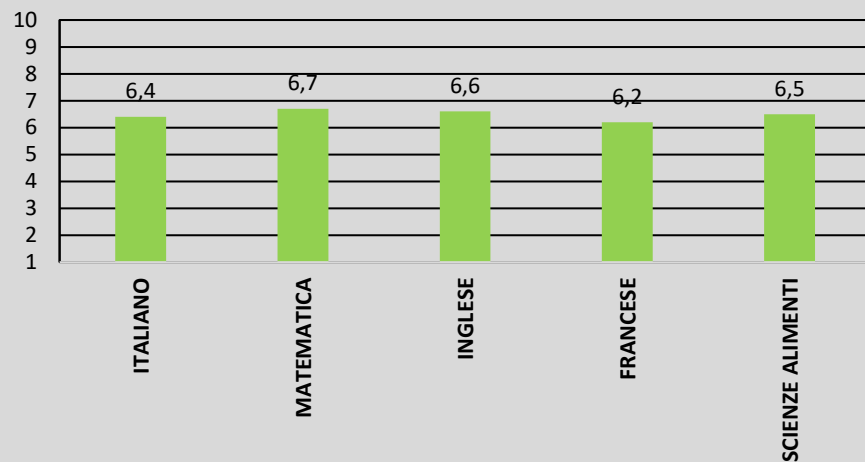

a.s. 2018 – 2019
POLO DELL'OSPITALITÀ – SEDE CENTRALE
PROVE COMUNI - ESITI COMPLESSIVI PER CLASSE
CLASSI SECONDE

CLASSE 2^A G

CLASSE 2^A H

CLASSE 2^A I

CLASSE 2^A J